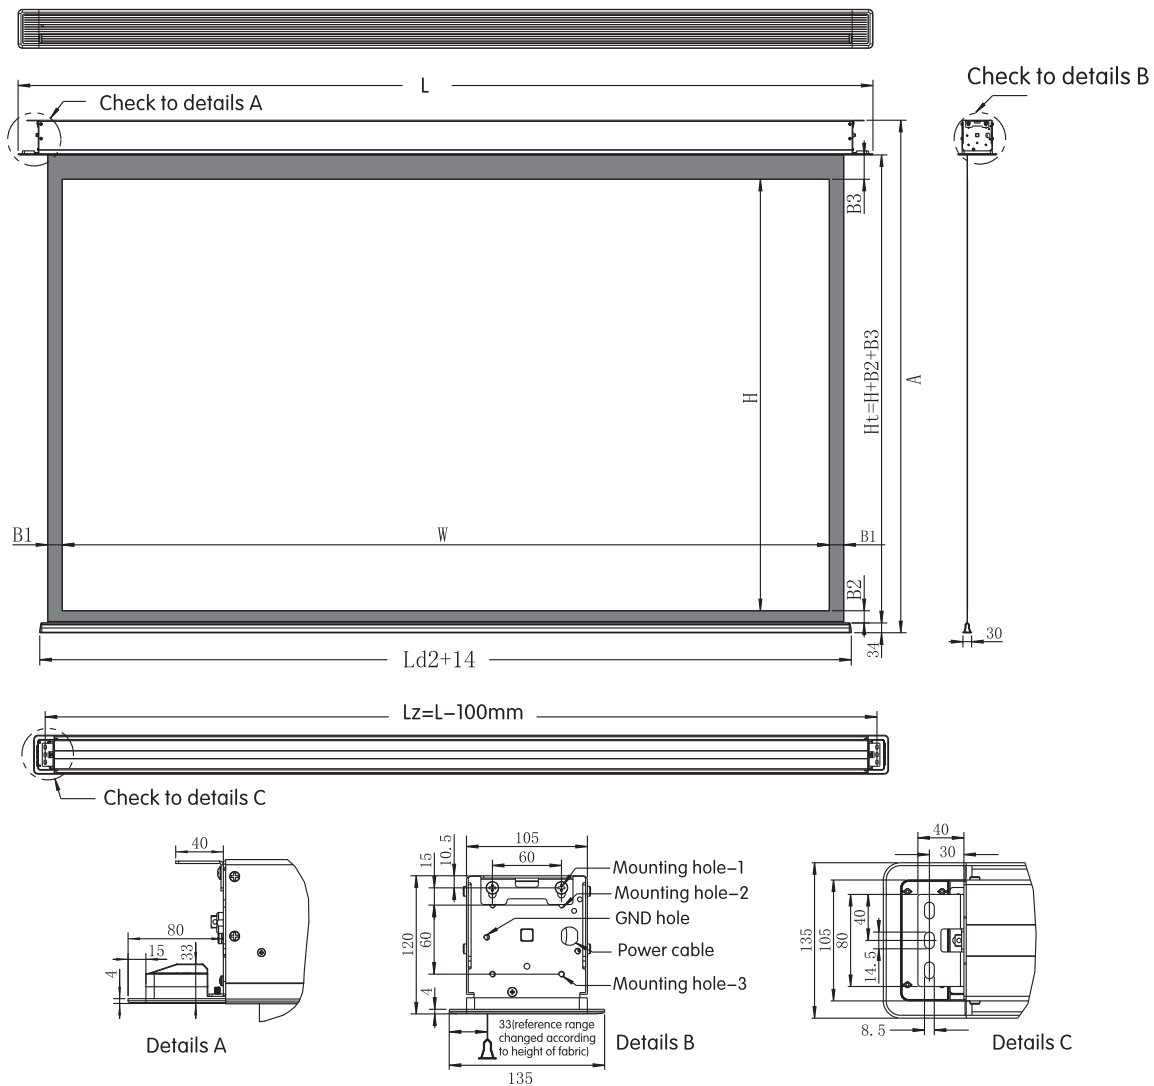

- Φ8 Spring gasket*6 pcs

- M8*60 expansion screw(4 pcs)

- Hook*2pcs

- EXT IR receiver*1 pcs

- Wall switch*1 pcs (low voltage dry contact control)

- 12V trigger wire*1 pcs

- RF power-sync emitter and RF converted to IR receiver*1 set

Operation Instruction

Framework and Dimension

Installation distance: $Lz = \text{overall length}(L) - 100mm$

Ceiling-cutting dimension: length (Lt) = overall length(L) - 20, 115mm in width, 122mm plus in height

Format	Hills Code	Specification	Viewing Area	L	A	Lz	Ld2	B1	B2	B3	Package
		(Inch)	WxH (mm)	(mm)	(mm)		(mm)	(mm)	(mm)	LxHxW(mm)	
16:9	GRIPRC85H	85	1882x1058	2202	1841	2102	2036	50	30	600	2232 x 215 x 215
16:9	GRIPRC92H	92	2032x1146	2352	1929	2252	2186	50	30	600	2480 x 215 x 215
16:9	GRIPRC102H	102	2258x1270	2578	2053	2478	2412	50	30	600	2700 x 215 x 215
16:9	GRIPRC112H	112	2479x1395	2799	2178	2699	2633	50	30	600	2928 x 215 x 215
16:9	GRIPRC120H	120	2656x1494	2976	2277	2876	2810	50	30	600	3106x 215 x 215
16:9	GRIPRC130H	130	2878x1619	3188	2402	3088	3022	50	30	600	3328x 215 x 215
16:10	GRIPRC94C	94	2025x1265	2345	2048	2245	2179	50	30	600	2475x 215 x 215
16:10	GRIPRC103C	103	2219x1387	2539	2170	2439	2373	50	30	600	2600x 215 x 215
16:10	GRIPRC110C	110	2369x1481	2689	2264	2589	2523	50	30	600	2719x 215 x 215
16:10	GRIPRC120C	120	2585x1615	2905	2398	2805	2739	50	30	600	3035x 215 x 215
16:10	GRIPRC130C	130	2800x1750	3110	2533	3010	2944	50	30	600	3250x 215 x 215