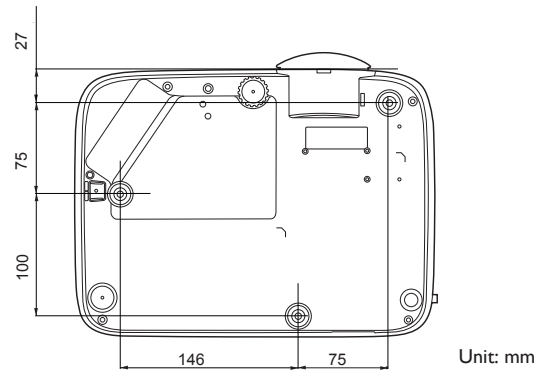

## Input and Output Terminals

- 1 Audio input jack
- 2 HDMI 1 input port
- 3 HDMI 2/MHL input port
- 4 USB Type A port
- 5 RGB (PC) signal input jack
- 6 RGB (PC) signal output jack
- 7 USB Mini-B port
- 8 Audio output jack
- 9 AC Power jack
- 10 RS-232 control port
- 11 Kensington anti-theft lock slot

## Dimensions

## Distance Chart

Screen size			Projection distance <D> (mm)			Offset lens position (mm)	
Diagonal	Height	Width	Min. distance (max zoom)	Average	Max. distance (min zoom)		
inch	mm	mm					
60	1524	747	1328	917	1009	1102	19
70	1778	872	1550	1069	1178	1286	22
80	2032	996	1771	1222	1346	1470	25
90	2286	1121	1992	1375	1514	1654	28
100	2540	1245	2214	1528	1682	1837	31
110	2794	1370	2435	1680	1851	2021	34
120	3048	1494	2657	1833	2019	2205	37
140	3556	1743	3099	2139	2355	2572	44
160	4064	1992	3542	2444	2692	2940	50
180	4572	2241	3985	2750	3028	3307	56

## Ceiling Mount Chart

Ceiling/Wall mount screw: M4  
(Max L = 25 mm; Min L = 20 mm)

Unit: mm

BenQ Europe B.V.

Meerenakkerweg 1-17  
5652 AR Eindhoven  
The Netherlands  
Tel: +31 88 8889200  
Fax: +31 88 8889299