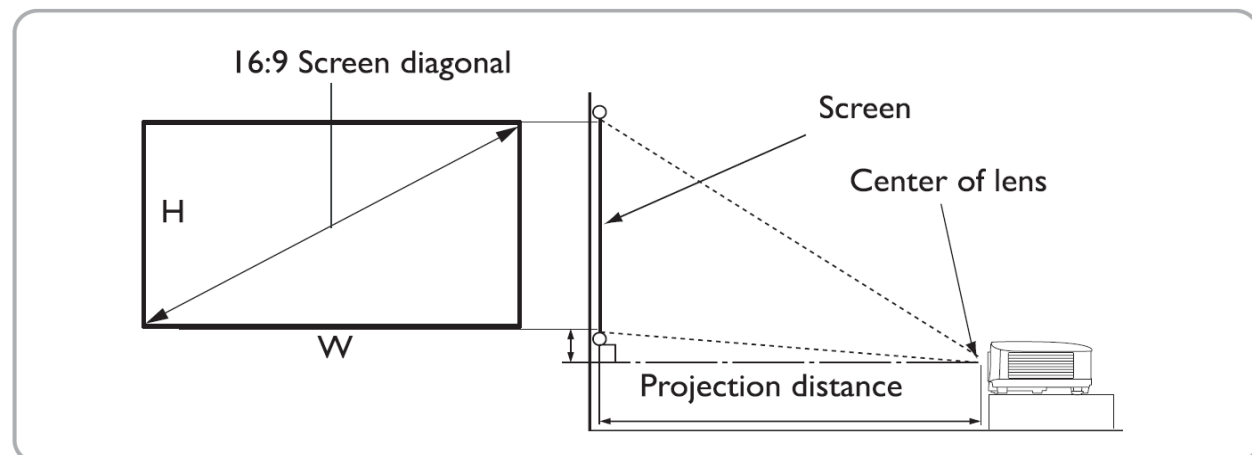

Installation

The screen aspect ratio is 16:9 and the projected picture is in a 16:9 aspect ratio

Screen size				Distance from screen (mm)			Vertical offset (Lowest/Highest lens position) (mm)
Diagonal Inch	mm	H (mm)	W (mm)	Min length (max. zoom)	Average	Max length (min. zoom)	
30	762	374	664	458	505	551	10
40	1016	498	886	611	673	735	13
50	1270	623	1107	764	841	919	16
60	1524	747	1328	917	1009	1102	20
70	1778	872	1550	1069	1178	1286	23
80	2032	996	1771	1222	1346	1470	26
90	2286	1121	1992	1375	1514	1654	30
100	2540	1245	2214	1528	1682	1837	33
110	2794	1370	2435	1680	1851	2021	36
120	3048	1494	2657	1833	2019	2205	40
130	3302	1619	2878	1986	2187	2389	43
140	3556	1743	3099	2139	2355	2572	46
150	3810	1868	3321	2291	2524	2756	49
160	4064	1992	3542	2444	2692	2940	53
170	4318	2117	3763	2597	2860	3124	56
180	4572	2241	3985	2750	3028	3307	59
190	4826	2366	4206	2902	3197	3491	63
200	5080	2491	4428	3055	3365	3675	66