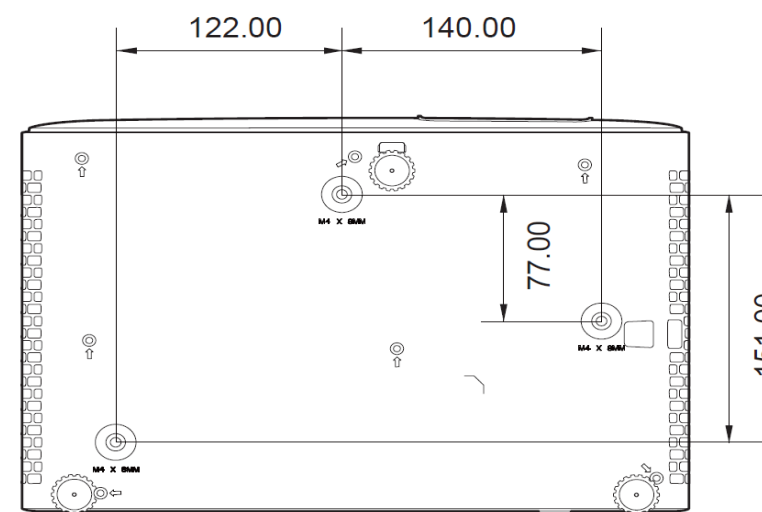

Power

Power Supply	AC 100 ~ 240V (50/60Hz)
Power Consumption(Max/Normal/Eco)	Max 200W, Normal 140W, Eco 120W
Standby Power Consumption	< 0.5W

Dimension and Weight

Product Dimensions (WxHxD)	366 x 244 x 118mm (w/ adjustment feet)
Product Weight	3.6 kg / 7.9 lbs

Installation

The screen aspect ratio is 16:9 and the projected picture is in a 16:9 aspect ratio

Screen size				Distance from screen (mm)			Vertical offset (Lowest/Highest lens position) (mm)
Diagonal Inch	mm	H (mm)	W (mm)	Min length (max. zoom)	Average	Max length (min. zoom)	
30	762	374	664	458	505	551	10
40	1016	498	886	611	673	735	13
50	1270	623	1107	764	841	919	16
60	1524	747	1328	917	1009	1102	20
70	1778	872	1550	1069	1178	1286	23
80	2032	996	1771	1222	1346	1470	26
90	2286	1121	1992	1375	1514	1654	30
100	2540	1245	2214	1528	1682	1837	33
110	2794	1370	2435	1680	1851	2021	36
120	3048	1494	2657	1833	2019	2205	40
130	3302	1619	2878	1986	2187	2389	43
140	3556	1743	3099	2139	2355	2572	46
150	3810	1868	3321	2291	2524	2756	49
160	4064	1992	3542	2444	2692	2940	53
170	4318	2117	3763	2597	2860	3124	56
180	4572	2241	3985	2750	3028	3307	59
190	4826	2366	4206	2902	3197	3491	63
200	5080	2491	4428	3055	3365	3675	66